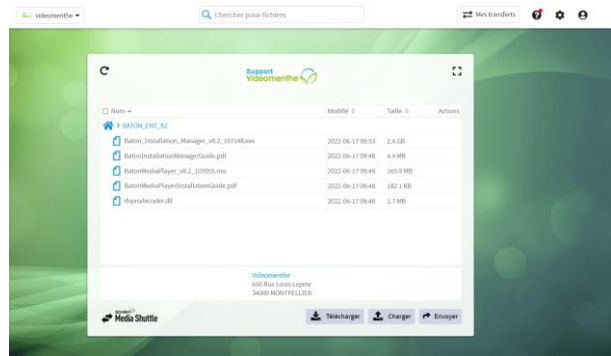

Authentification login / mot de passe

Accélération des transferts

Sécurisation des transferts par cryptage des données

Fiabilité de livraison des fichiers - reprise au point de vérification

Choix de stockage, backup ou purge des données

Hébergement supervisé en France

Traçabilité totale pour l'administrateur du portail

Notifications de la bonne livraison des contenus

Convivialité du service prise en main simple et rapide

Portails personnalisables

Ces contenus peuvent être **téléchargés** par les **administrateurs et utilisateurs autorisés** mais également stockés ou purgés selon les besoins. Ce service est basé sur la solution Media Shuttle, de **SIGNIANT** hébergée sur les serveurs Videomenthe dans notre cloud.