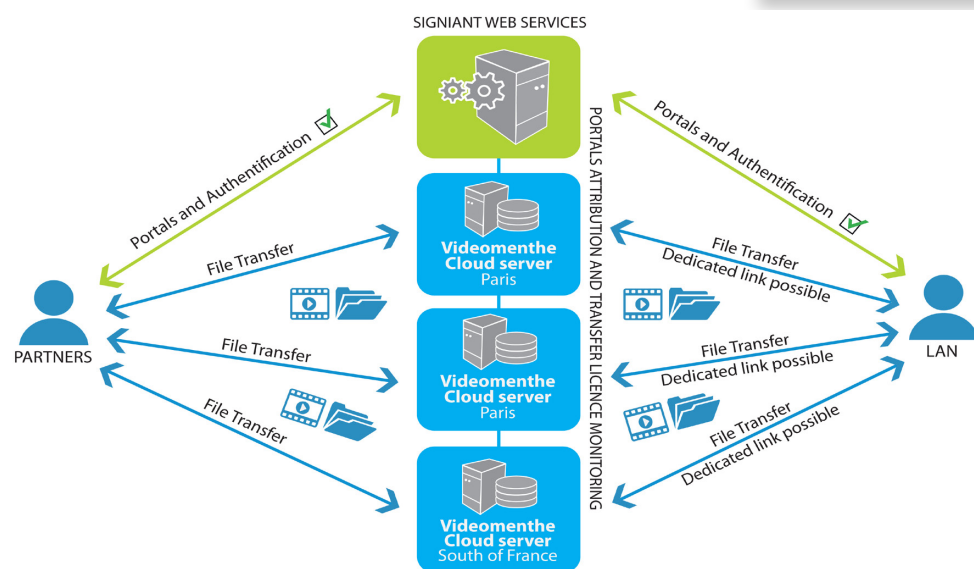

La plateforme collaborative de Videomenthe pour l'échange accéléré et sécurisé de vos fichiers média

Authentification login/mdp

Accélération des transferts

Sécurisation des données

Fiabilité de livraison

Hébergement supervisé en France

Choix de stockage, backup, purge de données

Traçabilité pour l'administrateur

Notification de la livraison des contenus

Prise en main simple et rapide

Portail personnalisable

VideomentheCloud met à disposition des portails customisés accessibles via login et mot de passe pour l'envoi de contenus sur IP, ou la mise à disposition de contenus sur le stockage VideomentheCloud hébergé en France.

Ces contenus peuvent être téléchargés par les administrateurs et utilisateurs autorisés, mais également stockés ou purgés selon les besoins. Ce service est basé sur la solution Media Shuttle™ de SIGNIANT hébergée sur les serveurs Videomenthe dans notre cloud.

Sécurisez et accélérez vos échanges de fichiers média avec VideomentheCloud