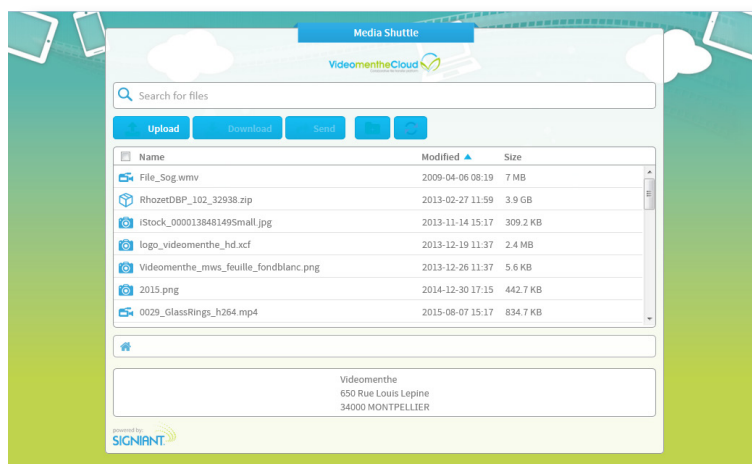

Choix de stockage, backup, purge de données

Traçabilité pour l'administrateur

Notification de la livraison des contenus

Prise en main simple et rapide

Portail personnalisable

VideomentheCloud met à disposition des portails customisés accessibles via login et mot de passe pour l'envoi de contenus sur IP, ou la mise à disposition de contenus sur le stockage VideomentheCloud hébergé en France.

Ces contenus peuvent être téléchargés par les administrateurs et utilisateurs autorisés, mais également stockés ou purgés selon les besoins. Ce service est basé sur la solution Media Shuttle™ de SIGNIANT hébergée sur les serveurs Videomenthe dans notre cloud.